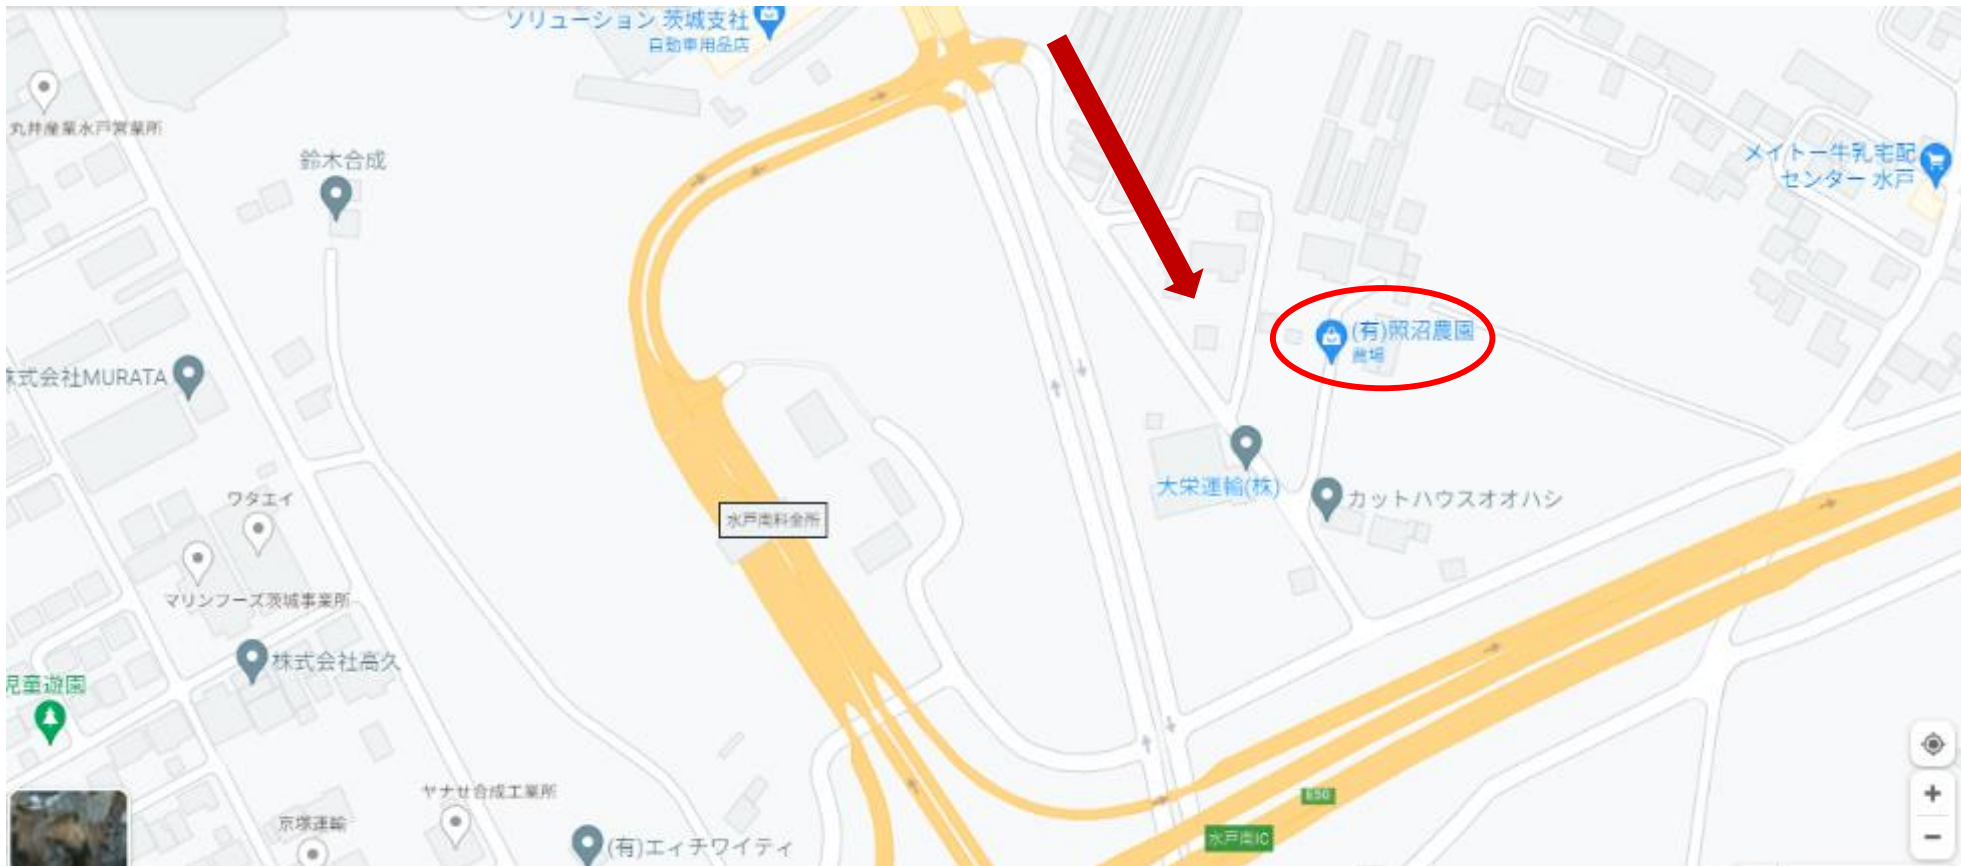

# 会場「照沼農園」の案内図

水戸市元石川町2724-1

- 高速道路「東水戸道路 水戸南IC」の交差点(信号有り)で、出入口の反対側から入ります。
- 「カットハス オオハシ」の手前を左折してから、左側の駐車場に駐車して下さい。
- 出入口付近にのぼり旗を立てておきます。
- 駐車スペースの制約により、乗り合いでの参加にご協力ください。(台数は約20台まで)

駐車スペース

視察予定  
場所

大栄運輸(株)